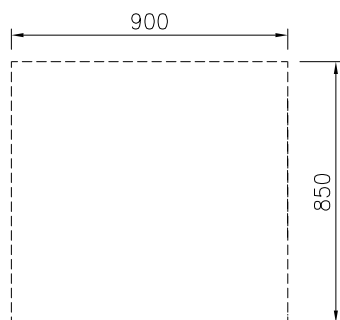

Konstruktion

- 2 mm arbetsyta i 1.4301 (AISI 304).
- Plan ytkonstruktion för att lätt rengöra ytorna.
- IPX5 kapslingsklass
- Självbärande konstruktion.
- [NOT TRANSLATED]

Övriga Tillbehör

- Rostfri frontsockel, 900mm lång, höjd = 200 mm PNC 912635
- Rostfri sidosockel, höger o vänster, installation mot vägg, 850mm djup, höjd = 200 mm PNC 912659
- Rostfri sidosockel, höger o vänster, rygg-mot-rygg, 1700mm djup, höjd = 200 mm PNC 912662
- Rostfri sidopanel (12mm), 850x700mm, höger sida, för enhet med högbakkant PNC 913003
- Rostfri sidopanel (12mm), 850x700mm, vänster sida, för enhet med högbakkant PNC 913004
- Sidoförstärkt panel endast i kombination med sidohylla, mot vägginstallationer, höger PNC 913261
- Sidoförstärkt panel endast i kombination med sidohylla, för mot vägginstallation, vänster PNC 913262
- Hyllfixering (gejderstege) PNC 913279
- AVDELNINGSPANEL 850X700MM ROSTFRITT STÅL VÄNSTER/HÖGER PNC 913670
- Rostfri sidopanel 850x700mm, slätsittande, för fristående installation, vänster/höger (skall bara användas vid installation mot något annat) PNC 913686

Front

Sida

Topp

Viktig information

Yttermått, bredd	
588637 (MB1MCA1000)	900 mm
Yttermått, djup	850 mm
Yttermått, höjd	450 mm
Skåputrymmets invändiga dimensioner (bredd):	740 mm
Skåputrymmets invändiga dimensioner (höjd):	330 mm
Skåputrymmets invändiga dimensioner (djup):	740 mm
Nettovikt:	22 kg