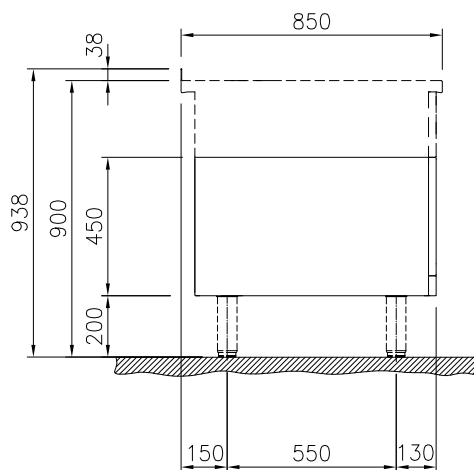

Öppet underskåp, betjänas från 1 sida, utan rygglåt, 900 mm

Kort specifikation

Pos.

900 mm brett öppet underskåp för förvaring av kastruller, stekpannor, plåtar. Med hygien design och rundade kanter. Enheten är konstruerad enligt DIN 18860_2 med 70 mm indragen sockel. Tillverkad i en robust ramkonstruktion i 2 mm och 3 mm i 1.4301 (AISI 304). 2 mm arbetsyta i 1.4301 (AISI 304). Släta arbetsytor som är enkla att rengöra. THERMODUL-anslutningssystem ger arbetsytor med minimala skarvar som gör att fett och smuts inte kan tränga ner mellan enheterna.

Konstruktion

- 2 mm arbetsyta i 1.4301 (AISI 304).
- Plan ytkonstruktion för att lätt rengöra ytorna.
- IPX5 kapslingsklass
- Självbärande konstruktion.
- [NOT TRANSLATED]

Övriga Tillbehör

- Rostfri frontsockel, 900mm lång, höjd = 200 mm PNC 912635
- Rostfri sidosockel, höger o vänster, installation mot vägg, 850mm djup, höjd = 200 mm PNC 912659
- Rostfri sidosockel, höger o vänster, rygg-mot-rygg, 1700mm djup, höjd = 200 mm PNC 912662
- Rostfri sidopanel (12mm), 850x700mm, höger sida, för enhet med högbakkant PNC 913003
- Rostfri sidopanel (12mm), 850x700mm, vänster sida, för enhet med högbakkant PNC 913004
- Sidoförstärkt panel endast i kombination med sidohylla, mot vägginstallationer, höger PNC 913261
- Sidoförstärkt panel endast i kombination med sidohylla, för mot vägginstallation, vänster PNC 913262
- Hyllfixering (gejderstege) PNC 913279
- AVDELNINGSPANEL 850X700MM ROSTFRITT STÅL VÄNSTER/HÖGER PNC 913670
- Rostfri sidopanel 850x700mm, slätsittande, för fristående installation, vänster/höger (skall bara användas vid installation mot något annat) PNC 913686

Front

Sida

Topp

Viktig information

Yttermått, bredd	
588637 (MB1MCA1000)	900 mm
Yttermått, djup	850 mm
Yttermått, höjd	450 mm
Skåputrymmets invändiga dimensioner (bredd):	740 mm
Skåputrymmets invändiga dimensioner (höjd):	330 mm
Skåputrymmets invändiga dimensioner (djup):	740 mm
Nettovikt:	22 kg