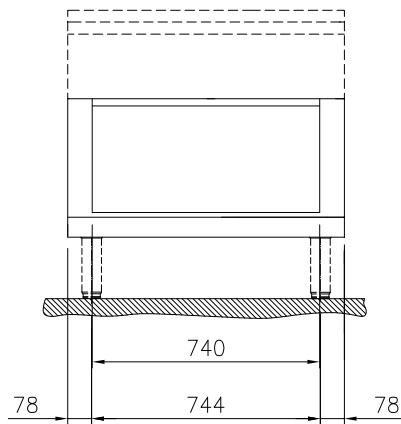

Öppet underskåp, betjänas från 1 sida, utan rygglåt, 900 mm

Kort specifikation

Pos.

900 mm brett öppet underskåp för förvaring av kastruller, stekpannor, plåtar. Med hygien design och rundade kanter. Enheten är konstruerad enligt DIN 18860_2 med 70 mm indragen sockel. Tillverkad i en robust ramkonstruktion i 2 mm och 3 mm i 1.4301 (AISI 304). 2 mm arbetsyta i 1.4301 (AISI 304). Släta arbetsytor som är enkla att rengöra. THERMODUL-anslutningssystem ger arbetsytor med minimala skarvar som gör att fett och smuts inte kan tränga ner mellan enheterna.

Konstruktion

- 2 mm arbetsyta i 1.4301 (AISI 304).
- Plan ytkonstruktion för att lätt rengöra ytorna.
- IPX5 kapslingsklass
- Självbärande konstruktion.
- [NOT TRANSLATED]

Övriga Tillbehör

- Rostfri frontsockel, 900mm lång, höjd = 200 mm PNC 912635
- Rostfri sidosockel, höger o vänster, installation mot vägg, 850mm djup, höjd = 200 mm PNC 912659
- Rostfri sidosockel, höger o vänster, rygg-mot-rygg, 1700mm djup, höjd = 200 mm PNC 912662
- Rostfri sidopanel (12mm), 850x700mm, höger sida, för enhet med högbakkant PNC 913003
- Rostfri sidopanel (12mm), 850x700mm, vänster sida, för enhet med högbakkant PNC 913004
- Sidoförstärkt panel endast i kombination med sidohylla, mot vägginstallationer, höger PNC 913261
- Sidoförstärkt panel endast i kombination med sidohylla, för mot vägginstallation, vänster PNC 913262
- Hyllfixering (gejderstege) PNC 913279
- AVDELNINGSPANEL 850X700MM ROSTFRITT STÅL VÄNSTER/HÖGER PNC 913670
- Rostfri sidopanel 850x700mm, slätsittande, för fristående installation, vänster/höger (skall bara användas vid installation mot något annat) PNC 913686

Front

Sida

Topp

Viktig information

Yttermått, bredd	
588637 (MB1MCA1000)	900 mm
Yttermått, djup	850 mm
Yttermått, höjd	450 mm
Skåputrymmets invändiga dimensioner (bredd):	740 mm
Skåputrymmets invändiga dimensioner (höjd):	330 mm
Skåputrymmets invändiga dimensioner (djup):	740 mm
Nettovikt:	22 kg